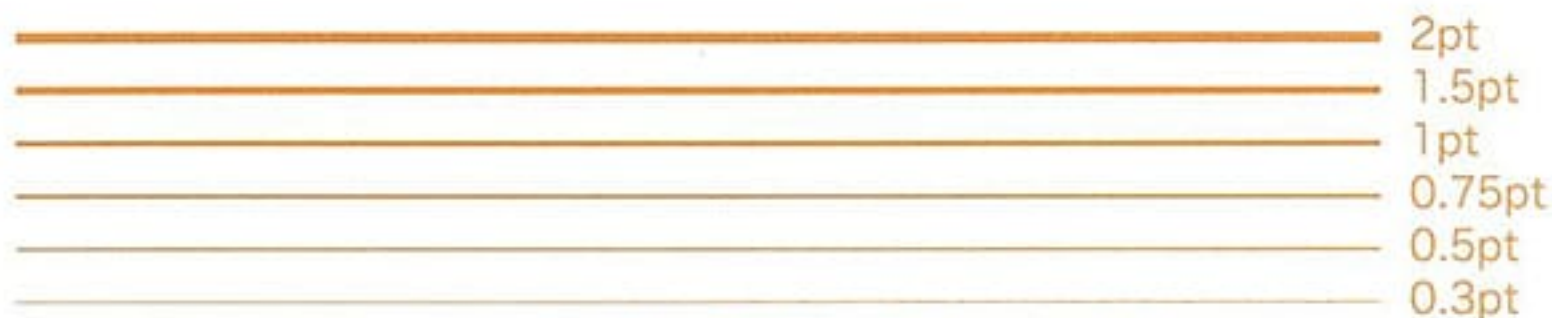

5-金赤

5-金赤

5-金赤

5-金赤

100%

カラーサンプル

NO. 000001

品名	数量	単価	備考
得意先			◀ 10%
得意先			◀ 20%
得意先			◀ 30%
得意先			◀ 40%
得意先			◀ 60%